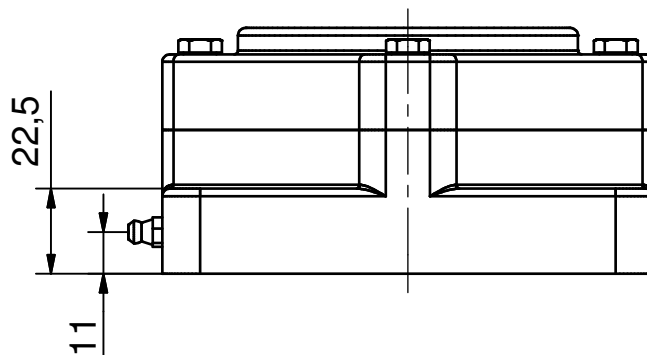

(1 : 2)

A-A

Denne tegning tilhører BJ-Gear A/S og må ikke kopieres eller benyttes uden tilladelse

BJ-Gear A/S

Niels Bohrs Vej 47
DK-8660 Skanderborg
Denmark
VAT No. DK 10166470

Phone +45 87 40 80 80
Fax +45 87 40 80 81
Email bj@bj-gear.com
Website www.bj-gear.com

Betegnelse:

Ø40 - 4huls Flangeleje (Lukket)

Projekt:

Dato: 07-02-2003

Konstruktør: TKC

Tegnings nr.:

NG40-F4-C 2D

(A4)

Mål Uden tolerance: DS/ISO 2768-1 f