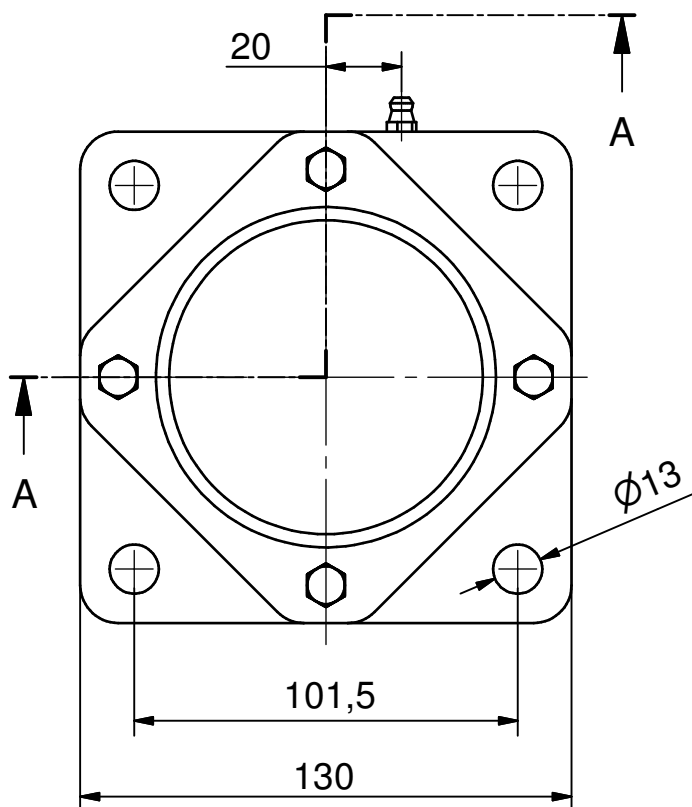

(1 : 2)

A-A

Denne tegning tilhører BJ-Gear A/S og må ikke kopieres eller benyttes uden tilladelse

BJ-Gear A/S

Niels Bohrs Vej 47
DK-8660 Skanderborg
Denmark
VAT No. DK 10166470

Phone +45 87 40 80 80
Fax +45 87 40 80 81
Email bj@bj-gear.com
Website www.bj-gear.com

Betegnelse:

Ø40 - 4huls Flangeleje (Lukket)

Projekt:

Dato: 07-02-2003

Konstruktør: TKC

Tegnings nr.:

NG40-F4-C 2D

(A4)

Mål Uden tolerance: DS/ISO 2768-1 f