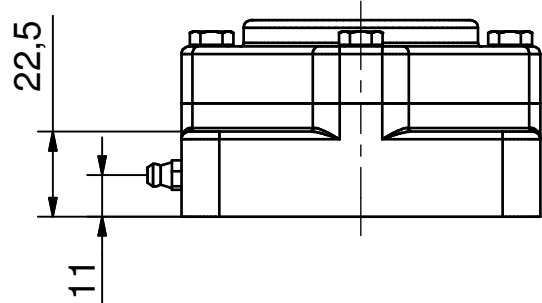

(1 : 2)

A-A

Denne tegning tilhører BJ-Gear A/S og må ikke kopieres eller benyttes uden tilladelse

BJ-Gear A/S

Niels Bohrs Vej 47 Phone +45 87 40 80 80
DK-8660 Skanderborg Fax +45 87 40 80 81
Denmark Email bj@bj-gear.com
VAT No. DK 10166470 Website www.bj-gear.com

Betegnelsen:

Ø25 - 4huls Flangeleje (Lukket)

Projekt:

Dato: 07-02-2003

Konstruktør: TKC

Tegnings nr.:

NG25-F4-C 2D

(A4)

Mål Uden tolerance: DS/ISO 2768-1 f