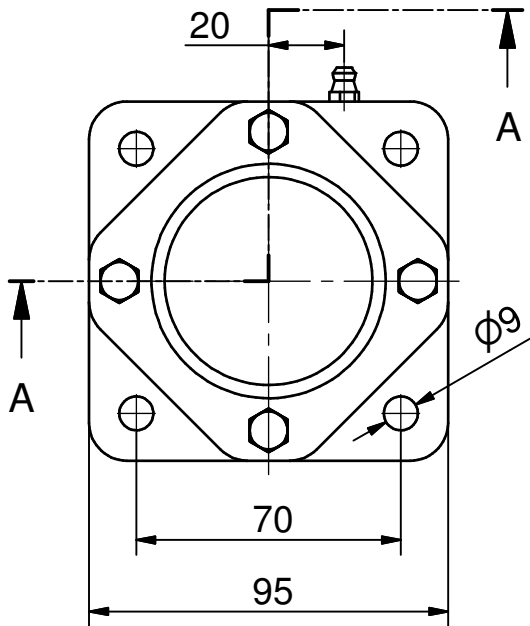

(1 : 2)

A-A

Denne tegning tilhører BJ-Gear A/S og må ikke kopieres eller benyttes uden tilladelse

BJ-Gear A/S

Niels Bohrs Vej 47 Phone +45 87 40 80 80
DK-8660 Skanderborg Fax +45 87 40 80 81
Denmark Email bj@bj-gear.com
VAT No. DK 10166470 Website www.bj-gear.com

Betegnelsen:

Ø25 - 4huls Flangeleje (Lukket)

Projekt:

Dato: 07-02-2003

Konstruktør: TKC

Tegnings nr.:

NG25-F4-C 2D

(A4)

Mål Uden tolerance: DS/ISO 2768-1 f